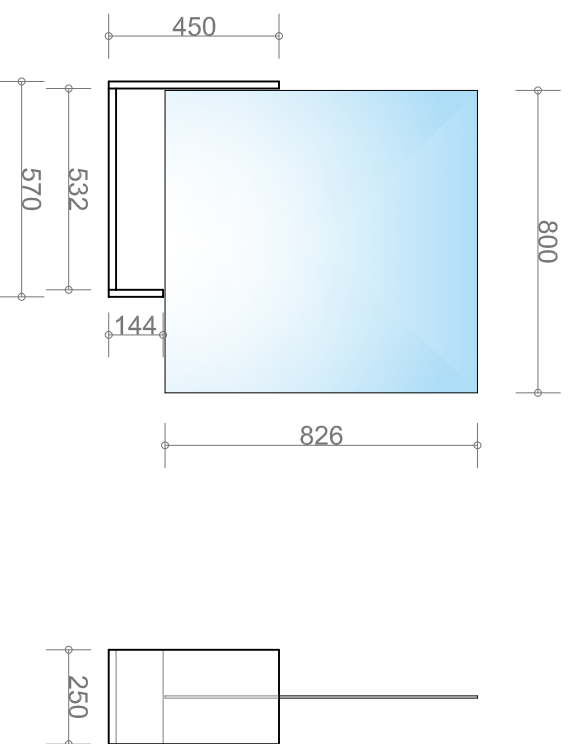

HUST- UND NIESSCHUTZ 60 CM

HUST- UND NIESSCHUTZ 100 CM

HUST- UND NIESSCHUTZ 80 CM

HUST- UND NIESSCHUTZ 120 CM

HUST- UND NIESSCHUTZ

M: 1:20 Gez.: JK Dat.: 13.03.2020 Inhalt:

DIESE ZEICHNUNG IST UNSER EIGENTUM UND DARF OHNE UNSERE GENEHMIGUNG WEDER KOPERT NOCH DRETTEN PERSONEN ZUGÄNGLICH GEMACHT WERDEN.