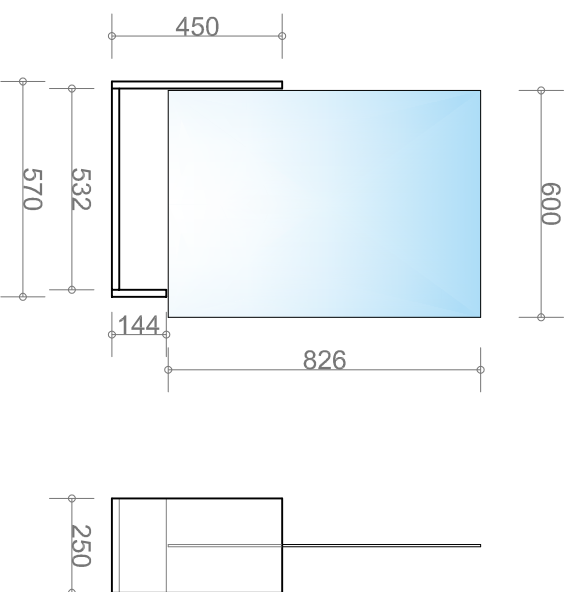

HUST- UND NIESSCHUTZ 60 CM

HUST- UND NIESSCHUTZ 100 CM

HUST- UND NIESSCHUTZ 80 CM

HUST- UND NIESSCHUTZ 120 CM

HUST- UND NIESSCHUTZ

M: 1:20 Gez.: JK Dat.: 13.03.2020 Inhalt:

DIESE ZEICHNUNG IST UNSER EIGENTUM UND DARF OHNE UNSERE GENEHMIGUNG WEDER KOPERT NOCH DRETTEN PERSONEN ZUGÄNGLICH GEMACHT WERDEN.