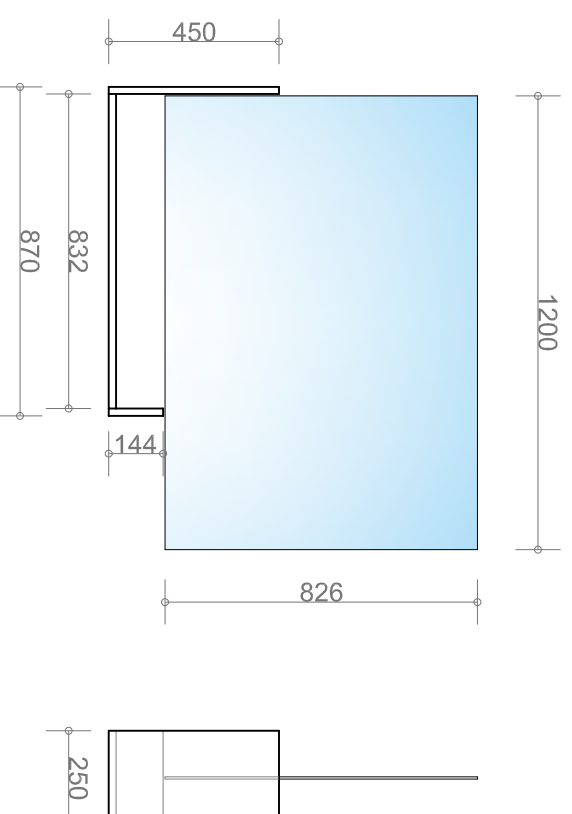

HUST- UND NIESSCHUTZ 60 CM

HUST- UND NIESSCHUTZ 100 CM

HUST- UND NIESSCHUTZ 80 CM

HUST- UND NIESSCHUTZ 120 CM

HUST- UND NIESSCHUTZ

M: 1:20 Gez.: JK Dat.: 13.03.2020 Inhalt:

DIESE ZEICHNUNG IST UNSER EIGENTUM UND DARF OHNE UNSERE GENEHMIGUNG WEDER KOPERT NOCH DRETTEN PERSONEN ZUGÄNGLICH GEMACHT WERDEN.