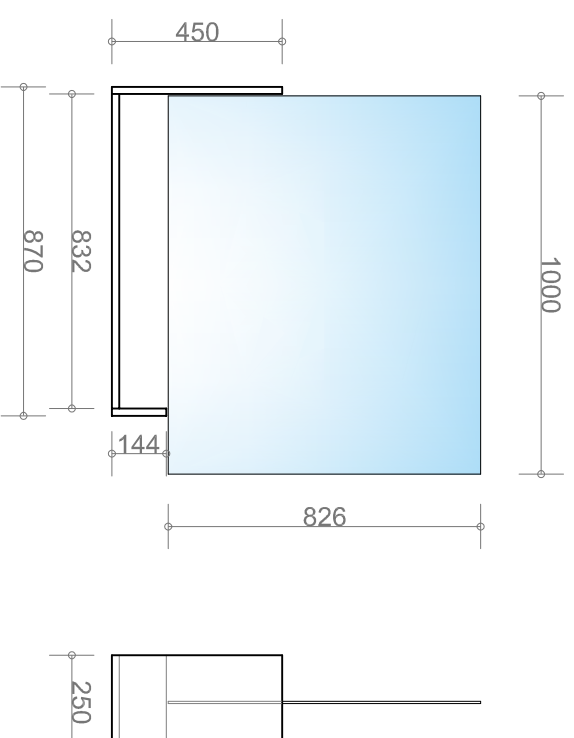

HUST- UND NIESSCHUTZ 60 CM

HUST- UND NIESSCHUTZ 100 CM

HUST- UND NIESSCHUTZ 80 CM

HUST- UND NIESSCHUTZ 120 CM

HUST- UND NIESSCHUTZ

M: 1:20 Gez.: JK Dat.: 13.03.2020 Inhalt:

DIESE ZEICHNUNG IST UNSER EIGENTUM UND DARF OHNE UNSERE GENEHMIGUNG WEDER KOPERT NOCH DRETTEN PERSONEN ZUGÄNGLICH GEMACHT WERDEN.